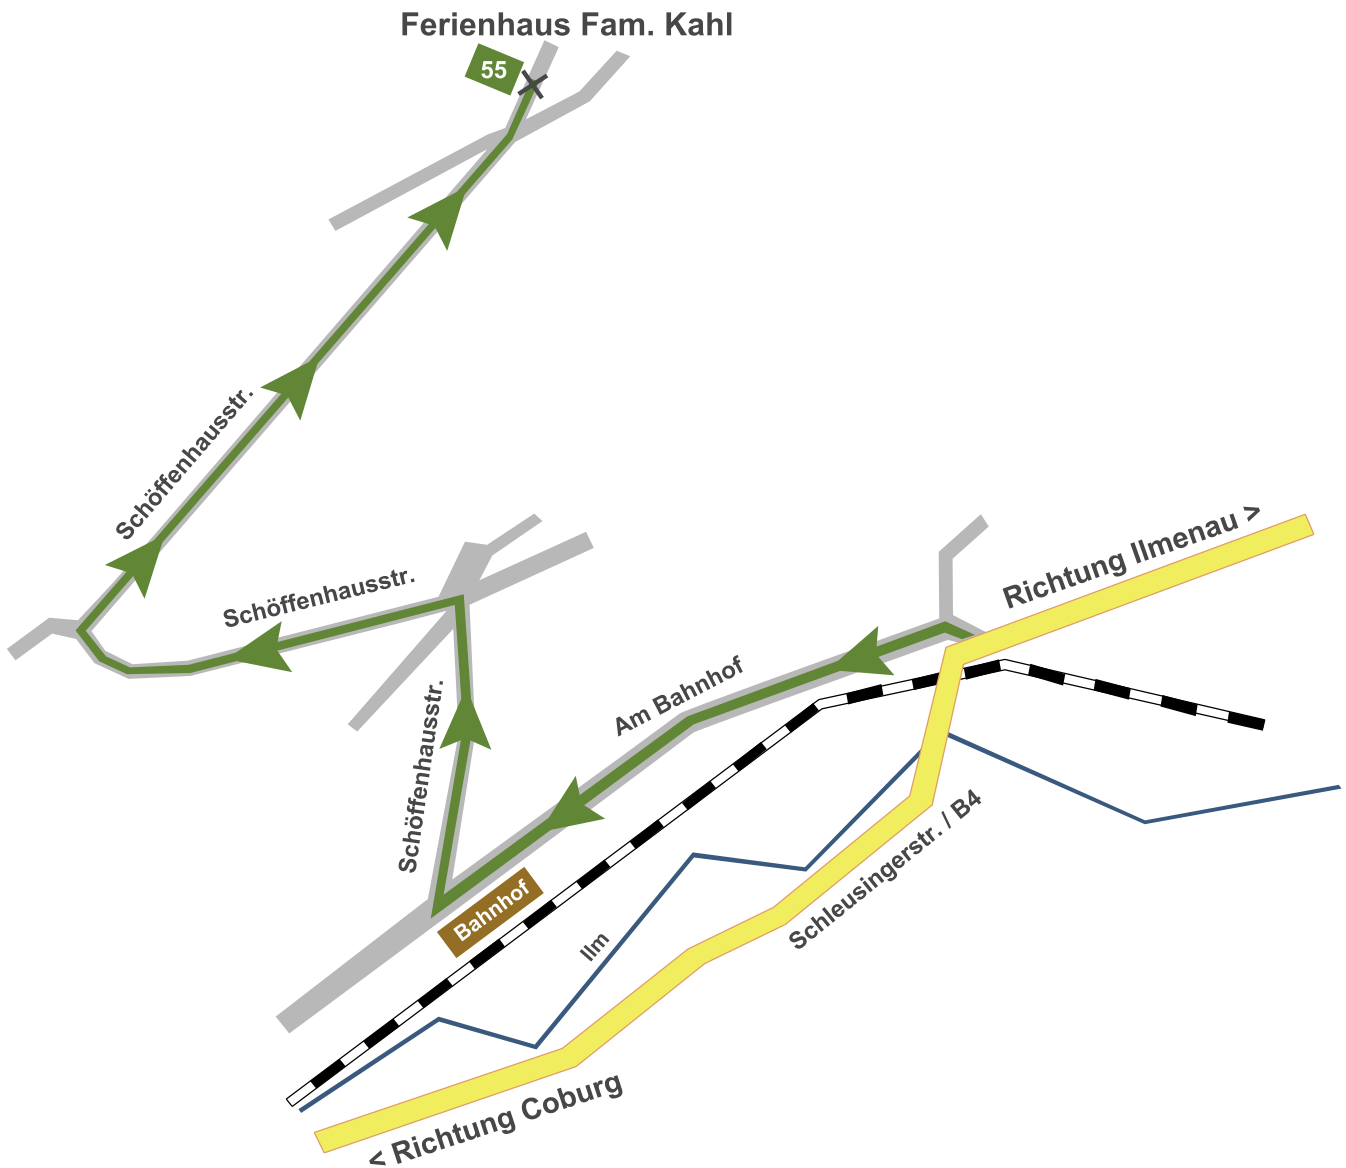

Anfahrt Ferienhaus Fam. Kahl

Schöffenhäusstraße 55 - 98693 Ilmenau / OT Manebach

Anfahrtsbeschreibung

- von Ilmenau auf der B4 Richtung Coburg bis zum Ortsteil Manebach fahren
- vor dem Bahnübergang rechts abbiegen
- am Bahnhof rechts in die Schöffenhäusstr. abbiegen und bis zum Ortsausgang folgen (es geht immer den Berg hoch!)